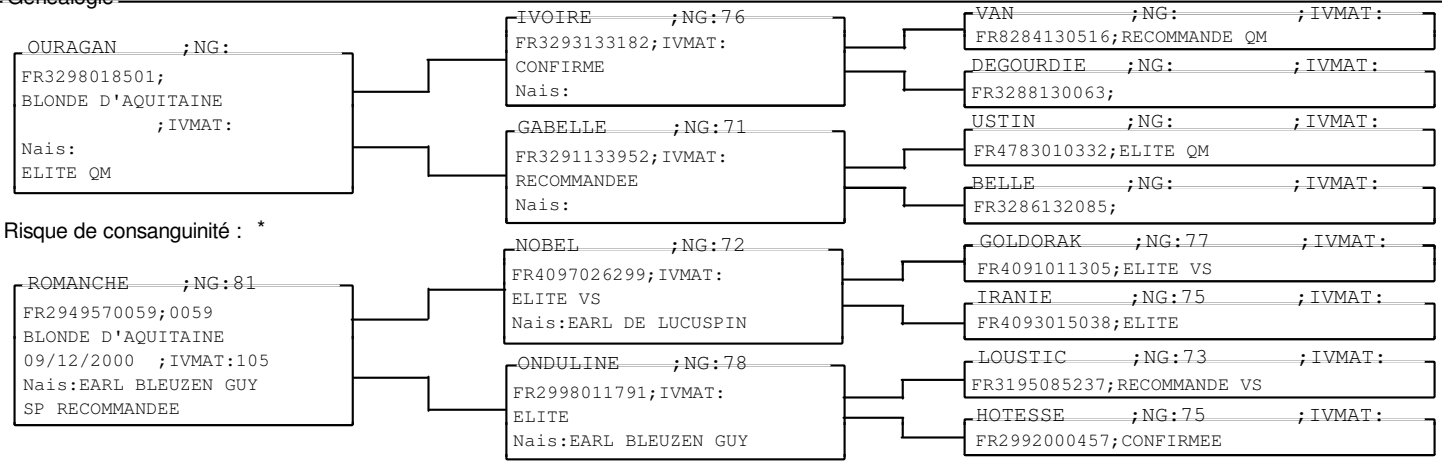

Situation

N° national :	FR2949570220	N° de travail :	0220
Nom :	VICOMTE		
Date de naissance : 09/12/2004	Race : 79 BLONDE D'AQUITAINE	Catégorie : Taureaux	Sexe : M
Tiers naisseur : EARL BLEUZEN GUY			

Généalogie

Risque de consanguinité : *

M	VICOMTE	0220	09/12/2004		
— F	COMTESSE	0200	07/08/2007	()	VICONTESSE - 9300
— F	CALMEA	0233	16/10/2007	()	VALMEA - 9386
— F	DAISY	0242	28/01/2008	()	OTESSE - 8101
— F	DANOISE	0260	06/02/2008	()	VOLVIC - 9277
— M	DRAGUS	0276	14/02/2008	()	VITE - 9185
— M	DIOMED	0274	14/02/2008	()	VIOLETTE - 9228
— F	DIANE	0288	19/02/2008	()	VERDURE - 9250
— F	DAFNEE	0290	19/02/2008	()	UTE - 9017
— M	DEMBO	0305	29/02/2008	()	VERVEINE - 9292
— F	DOUCE	0306	29/02/2008	()	VIPERE - 9147
— M	DESIRE	0307	29/02/2008	()	VALLEE - 9207
— F	DANIA	0311	01/03/2008	()	VICE - 9289
— M	DAUPHIN	0316	04/03/2008	()	VITALE - 9183
— M	DIZIER	0318	04/03/2008	()	OPEL - 8116
— F	DRAGEE	0340	21/03/2008	()	VITRINE - 9179
— F	DELSATIS	0500	13/08/2008	()	VELSATIS - 9186
— M	DAVIS	0508	24/08/2008	()	VICIEUSE - 9234
— M	DIVIN	0512	28/08/2008	()	VIDANGE - 9303
— M	DEVILLIERS	0516	05/09/2008	()	VENDEE - 9200
— M	DEGAULLE	0520	15/09/2008	()	VAUDOISE - 5939
— M	DIDEROT	0521	16/09/2008	()	VOILETTE - 9375
— M	ELEPHANT	0536	14/01/2009	()	VELANIE - 9393
— M	EMPRUNT	0638	30/03/2009	()	URIAGE - 8947
— F	ELVE	0651	09/04/2009	()	ULOTTE - 8901
— M	ENJEU	0654	11/04/2009	()	VITAMINE - 9181
— F	ELISABETH	0658	16/04/2009	()	VALEUR - 9191
— M	EPAGNOL	0661	18/04/2009	()	UCEOLE - 8916
— F	ELLE	0664	19/04/2009	()	REELLE - 3880
— F	ENERGIE	0666	20/04/2009	()	URSOLA - 9143
— M	ENZO	0668	21/04/2009	()	TEMPETE - 8693
— M	EMBLEME	0669	24/04/2009	()	ULLA - 9000
— M	EMBRYON	0671	28/04/2009	()	VANNE - 9614
— M	EPARCYL	0674	04/05/2009	()	UVINA - 9015